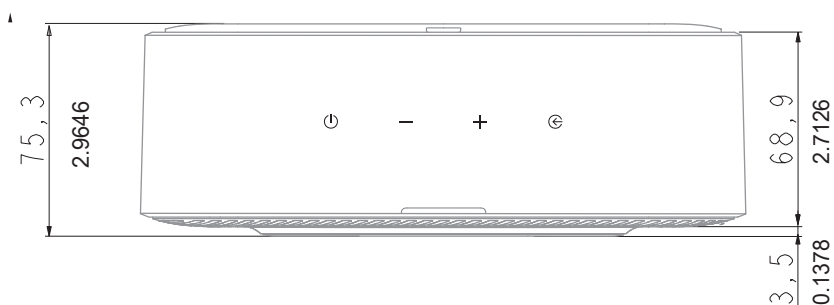

HARMAN International Industries, Incorporated
8500 Balboa Boulevard, Northridge, CA 91329 USA

© 2020 HARMAN International Industries, Incorporated. Med ensamrätt. Harman Kardon är ett varumärke som tillhör HARMAN International Industries, Incorporated, registrerat i USA och/eller andra länder. Google Home och Chromecast built-in är varumärken som tillhör Google LLC. Kräver Chromecast eller Chromecast built-in enhet. Bluetooth®-ordmärket och -logotypen är registrerade varumärken som tillhör Bluetooth SIG Inc. och all användning av sådana märken av HARMAN International Industries Inc. sker på licens. Andra varumärken och varumärkesnamn tillhör respektive ägare. Logotypen Wi-Fi CERTIFIED är ett certifieringsmärke som tillhör Wi-Fi Alliance. *Kräver en kompatibel enhet. Tillgång till och prestanda för vissa andra funktioner och tjänster är tjänste-, utrustnings- och nätverksberoende och är eventuellt inte tillgängligt i vissa områden. Abonnement kan krävas och ytterligare villkor, bestämmelser och/eller avgifter kan gälla. Tillverkas på licens från Dolby Laboratories. Dolby och den dubbla D-symbolen är varumärken som tillhör Dolby Laboratories. Begreppen HDMI, HDMI-logotypen och High-Definition Multimedia Interface är varumärken eller registrerade varumärken som tillhör HDMI Licensing LLC i USA. Funktioner, specifikationer och utseende kan komma att ändras utan att detta meddelas.