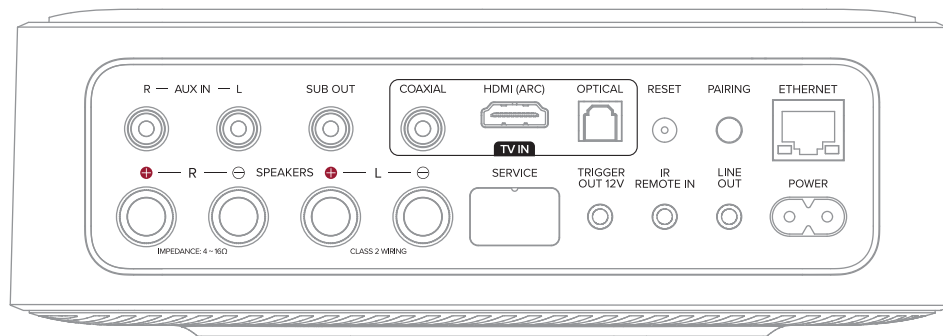

HARMAN International Industries, Incorporated
8500 Balboa Boulevard, Northridge, CA 91329 USA

© 2020 HARMAN International Industries, Incorporated. Med ensamrätt. Harman Kardon är ett varumärke som tillhör HARMAN International Industries, Incorporated, registrerat i USA och/eller andra länder. Google Home och Chromecast built-in är varumärken som tillhör Google LLC. Kräver Chromecast eller Chromecast built-in enhet. Bluetooth®-ordmärket och -logotypen är registrerade varumärken som tillhör Bluetooth SIG Inc. och all användning av sådana märken av HARMAN International Industries Inc. sker på licens. Andra varumärken och varumärkesnamn tillhör respektive ägare. Logotypen Wi-Fi CERTIFIED är ett certifieringsmärke som tillhör Wi-Fi Alliance. *Kräver en kompatibel enhet. Tillgång till och prestanda för vissa andra funktioner och tjänster är tjänste-, utrustnings- och nätverksberoende och är eventuellt inte tillgängligt i vissa områden. Abonnement kan krävas och ytterligare villkor, bestämmelser och/eller avgifter kan gälla. Tillverkas på licens från Dolby Laboratories. Dolby och den dubbla D-symbolen är varumärken som tillhör Dolby Laboratories. Begreppen HDMI, HDMI-logotypen och High-Definition Multimedia Interface är varumärken eller registrerade varumärken som tillhör HDMI Licensing LLC i USA. Funktioner, specifikationer och utseende kan komma att ändras utan att detta meddelas.