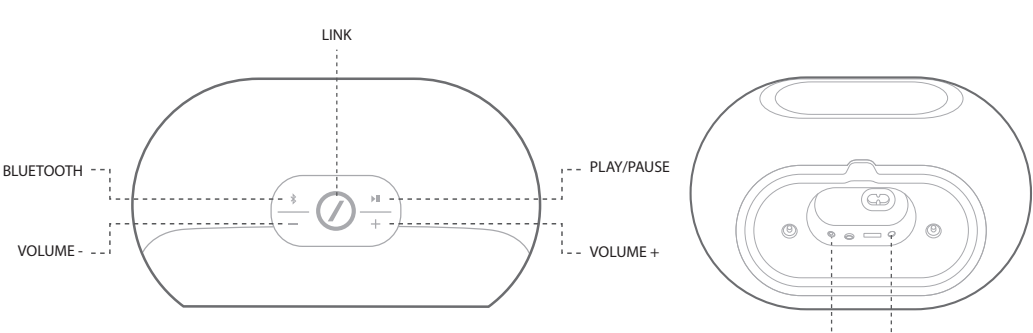

OMNI 20

What's in the box

Quick Start Guide

Guide de démarrage rapide

Buttons

Connections

Stand mount screw holes
Trous de vis de montage du pied
Orificios para los tornillos del soporte de montaje
Buracos dos parafusos de montagem do suporte
Löcher für die Befestigungsschrauben
Fori per le viti di montaggio del supporto
Schroefgaten montagestand
Skruvhull for veggstativ
Telineen ruuvi kiinnityksen reiät
Отверстия для винтов для монтажа стойки
Skruehål för montering på stativ
Skruehuller til montering af holder
スタンド取り付け用ねじ穴
스탠드 장착 나사 구멍
坐地安裝螺絲孔
立式安裝螺孔
Lubang sekrup pemasangan berdiri

App

Laden Sie die Harman Kardon Controller-App herunter, um Ihren Harman Kardon Omni 20 konfigurieren und bedienen zu können. Scarica l'app Harman Kardon Controller per impostare e controllare il tuo Harman Kardon Omni 20. Download de Harman Kardon Controller app om uw Harman Kardon Omni 20 te installeren en te bedienen. Last ned Harman Kardon Kontroll-appen for å sette opp og kontrollere Harman Kardon Omni 20. Lataa Harman Kardon Controller-sovellus, jotta voit määrittää Harman Kardon Omni 20 -laitteen asetukset ja hallita sitä. Загрузите приложение Harman Kardon Controller, чтобы настроить свой продукт Harman Kardon Omni 20 и управлять им. Hämta appen Harman Kardon Controller för att ställa in och styra din Harman Kardon Omni 20. Hent applikationen Harman Kardon Controller, så du kan konfigurere og styre din Harman Kardon Omni 20. Harman Kardon Controller (ハーマンカードン・コントローラー)アプリをダウンロードしてセットアップし、お持ちの Harman Kardon Omni 20 (ハーマンカードン・オムニ20) をコントロールしてください。 Harman Kardon Controller 앱을 다운로드하여 Harman Kardon Omni 20을 설정하고 제어합니다. 下載 Harman Kardon Controller 應用以設置和控制您的 Harman Kardon Omni 20。 下載 Harman Kardon Controller 應用程式以設定並控制您的 Harman Kardon Omni 20。 Unduh aplikasi Harman Kardon Controller untuk persiapan dan mengontrol Harman Kardon Omni 20 Anda.