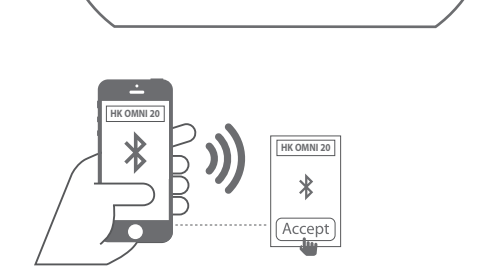

App

Laden Sie die Harman Kardon Controller-App herunter, um Ihren Harman Kardon Omni 20 konfigurieren und bedienen zu können. Scarica l'app Harman Kardon Controller per impostare e controllare il tuo Harman Kardon Omni 20. Download de Harman Kardon Controller app om uw Harman Kardon Omni 20 te installeren en te bedienen. Last ned Harman Kardon Kontroll-appen for å sette opp og kontrollere Harman Kardon Omni 20. Lataa Harman Kardon Controller-sovellus, jotta voit määrittää Harman Kardon Omni 20 -laitteen asetukset ja hallita sitä. Загрузите приложение Harman Kardon Controller, чтобы настроить свой продукт Harman Kardon Omni 20 и управлять им. Hämta appen Harman Kardon Controller för att ställa in och styra din Harman Kardon Omni 20. Hent applikationen Harman Kardon Controller, så du kan konfigurere og styre din Harman Kardon Omni 20. Harman Kardon Controller (ハーマンカードン・コントローラー)アプリをダウンロードしてセットアップし、お持ちの Harman Kardon Omni 20 (ハーマンカードン・オムニ20) をコントロールしてください。 Harman Kardon Controller 앱을 다운로드하여 Harman Kardon Omni 20을 설정하고 제어합니다. 下載 Harman Kardon Controller 應用以設置和控制您的 Harman Kardon Omni 20。 下載 Harman Kardon Controller 應用程式以設定並控制您的 Harman Kardon Omni 20。 Unduh aplikasi Harman Kardon Controller untuk persiapan dan mengontrol Harman Kardon Omni 20 Anda.

WPS (Wi-Fi Protected Setup)

Status	LED
Connecting	
Connected	

Wi-Fi streaming via Harman Kardon Controller app

Status	LED
Wi-Fi connected	
Wi-Fi streaming	

Bluetooth®

Status	LED
Pairing mode	
Connected	
Streaming	

AUX input source

Status	LED
Aux active	
System idle	
Auto standby (15 minutes)	

Multi-room music streaming

Status	LED
Wi-Fi streaming	

Party Mode

Status	LED
Party Mode	

Current Source	LED
Bluetooth®	3s → 3s →
AUX	3s → 3s →
Wi-Fi Streaming	3s → 3s →