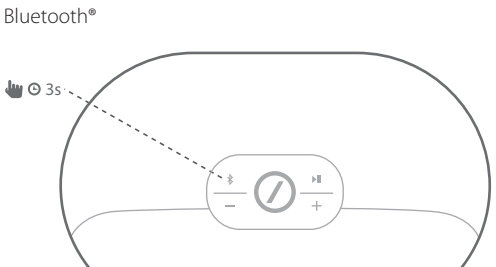

App

Laden Sie die Harman Kardon Controller-App herunter, um Ihren Harman Kardon Omni 20 konfigurieren und bedienen zu können. Scarica l'app Harman Kardon Controller per impostare e controllare il tuo Harman Kardon Omni 20. Download de Harman Kardon Controller app om uw Harman Kardon Omni 20 te installeren en te bedienen. Last ned Harman Kardon Kontroll-appen for å sette opp og kontrollere Harman Kardon Omni 20. Lataa Harman Kardon Controller-sovellus, jotta voit määrittää Harman Kardon Omni 20 -laitteen asetukset ja hallita sitä. Загрузите приложение Harman Kardon Controller, чтобы настроить свой продукт Harman Kardon Omni 20 и управлять им. Hämta appen Harman Kardon Controller för att ställa in och styra din Harman Kardon Omni 20. Hent applikationen Harman Kardon Controller, så du kan konfigurere og styre din Harman Kardon Omni 20. Harman Kardon Controller (ハーマンカードン・コントローラー)アプリをダウンロードしてセットアップし、お持ちの Harman Kardon Omni 20 (ハーマンカードン・オムニ20) をコントロールしてください。 Harman Kardon Controller 앱을 다운로드하여 Harman Kardon Omni 20을 설정하고 제어합니다. 下載 Harman Kardon Controller 應用以設置和控制您的 Harman Kardon Omni 20。 下載 Harman Kardon Controller 應用程式以設定並控制您的 Harman Kardon Omni 20。 Unduh aplikasi Harman Kardon Controller untuk persiapan dan mengontrol Harman Kardon Omni 20 Anda.

WPS (Wi-Fi Protected Setup)

Status	LED
Connecting	
Connected	

Wi-Fi streaming via Harman Kardon Controller app

Status	LED
Wi-Fi connected	
Wi-Fi streaming	

Bluetooth®

Status	LED
Pairing mode	
Connected	
Streaming	

AUX input source

Status	LED
Aux active	
System idle	
Auto standby (15 minutes)	

Multi-room music streaming

Status	LED
Wi-Fi streaming	

Party Mode

Status	LED
Party Mode	

Current Source	LED
Bluetooth®	3s → 3s →
AUX	3s → 3s →
Wi-Fi Streaming	3s → 3s →