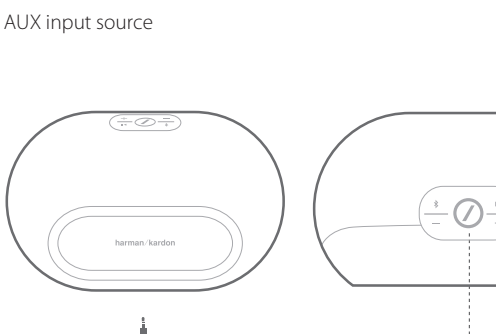

App

Laden Sie die Harman Kardon Controller-App herunter, um Ihren Harman Kardon Omni 20 konfigurieren und bedienen zu können. Scarica l'app Harman Kardon Controller per impostare e controllare il tuo Harman Kardon Omni 20. Download de Harman Kardon Controller app om uw Harman Kardon Omni 20 te installeren en te bedienen. Last ned Harman Kardon Kontroll-appen for å sette opp og kontrollere Harman Kardon Omni 20. Lataa Harman Kardon Controller-sovellus, jotta voit määrittää Harman Kardon Omni 20 -laitteen asetukset ja hallita sitä. Загрузите приложение Harman Kardon Controller, чтобы настроить свой продукт Harman Kardon Omni 20 и управлять им. Hämta appen Harman Kardon Controller för att ställa in och styra din Harman Kardon Omni 20. Hent applikationen Harman Kardon Controller, så du kan konfigurere og styre din Harman Kardon Omni 20. Harman Kardon Controller (ハーマンカードン・コントローラー)アプリをダウンロードしてセットアップし、お持ちの Harman Kardon Omni 20 (ハーマンカードン・オムニ20) をコントロールしてください。 Harman Kardon Controller 앱을 다운로드하여 Harman Kardon Omni 20을 설정하고 제어합니다. 下載 Harman Kardon Controller 應用以設置和控制您的 Harman Kardon Omni 20。 下載 Harman Kardon Controller 應用程式以設定並控制您的 Harman Kardon Omni 20。 Unduh aplikasi Harman Kardon Controller untuk persiapan dan mengontrol Harman Kardon Omni 20 Anda.

WPS (Wi-Fi Protected Setup)

Status	LED
Connecting	
Connected	

Wi-Fi streaming via Harman Kardon Controller app

Status	LED
Wi-Fi connected	
Wi-Fi streaming	

Bluetooth®

Status	LED
Pairing mode	
Connected	
Streaming	

AUX input source

Status	LED
Aux active	
System idle	
Auto standby (15 minutes)	

Multi-room music streaming

Status	LED
Wi-Fi streaming	

Party Mode

Status	LED
Party Mode	

Current Source	LED
Bluetooth®	3s → 3s →
AUX	3s → 3s →
Wi-Fi Streaming	3s → 3s →