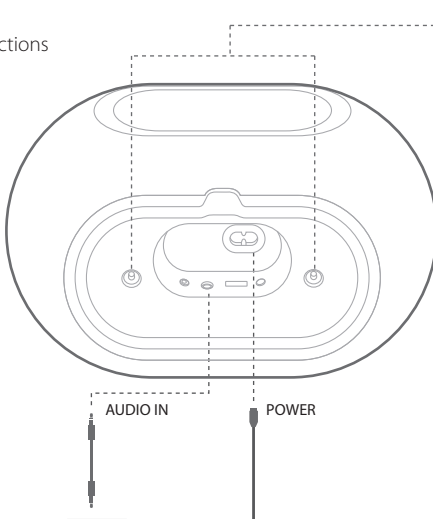

OMNI 20

What's in the box

Quick Start Guide

Guide de démarrage rapide

Buttons

Connections

Stand mount screw holes
Trous de vis de montage du pied
Orificios para los tornillos del soporte de montaje
Buracos dos parafusos de montagem do suporte
Löcher für die Befestigungsschrauben
Fori per le viti di montaggio del supporto
Schroefgaten montagestand
Skruvhull for veggstativ
Telineen ruuvi kiinnityksen reiät
Отверстия для винтов для монтажа стойки
Skruehål för montering på stativ
Skruehuller til montering af holder
スタンド取り付け用ねじ穴
스탠드 장착 나사 구멍
坐地安裝螺絲孔
立式安裝螺孔
Lubang sekrup pemasangan berdiri

App

Laden Sie die Harman Kardon Controller-App herunter, um Ihren Harman Kardon Omni 20 konfigurieren und bedienen zu können. Scarica l'app Harman Kardon Controller per impostare e controllare il tuo Harman Kardon Omni 20. Download de Harman Kardon Controller app om uw Harman Kardon Omni 20 te installeren en te bedienen. Last ned Harman Kardon Kontroll-appen for å sette opp og kontrollere Harman Kardon Omni 20. Lataa Harman Kardon Controller-sovellus, jotta voit määrittää Harman Kardon Omni 20 -laitteen asetukset ja hallita sitä. Загрузите приложение Harman Kardon Controller, чтобы настроить свой продукт Harman Kardon Omni 20 и управлять им. Hämta appen Harman Kardon Controller för att ställa in och styra din Harman Kardon Omni 20. Hent applikationen Harman Kardon Controller, så du kan konfigurere og styre din Harman Kardon Omni 20. Harman Kardon Controller (ハーマンカードン・コントローラー)アプリをダウンロードしてセットアップし、お持ちの Harman Kardon Omni 20 (ハーマンカードン・オムニ20) をコントロールしてください。 Harman Kardon Controller 앱을 다운로드하여 Harman Kardon Omni 20을 설정하고 제어합니다. 下載 Harman Kardon Controller 應用以設置和控制您的 Harman Kardon Omni 20。 下載 Harman Kardon Controller 應用程式以設定並控制您的 Harman Kardon Omni 20。 Unduh aplikasi Harman Kardon Controller untuk persiapan dan mengontrol Harman Kardon Omni 20 Anda.