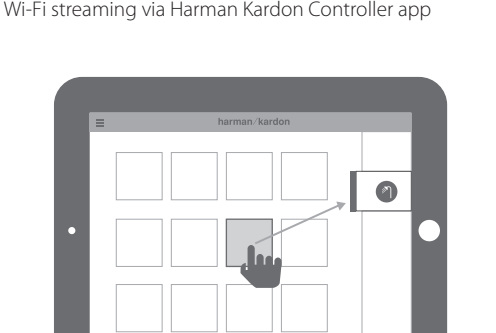

App

Laden Sie die Harman Kardon Controller-App herunter, um Ihren Harman Kardon Omni 20 konfigurieren und bedienen zu können. Scarica l'app Harman Kardon Controller per impostare e controllare il tuo Harman Kardon Omni 20. Download de Harman Kardon Controller app om uw Harman Kardon Omni 20 te installeren en te bedienen. Last ned Harman Kardon Kontroll-appen for å sette opp og kontrollere Harman Kardon Omni 20. Lataa Harman Kardon Controller-sovellus, jotta voit määrittää Harman Kardon Omni 20 -laitteen asetukset ja hallita sitä. Загрузите приложение Harman Kardon Controller, чтобы настроить свой продукт Harman Kardon Omni 20 и управлять им. Hämta appen Harman Kardon Controller för att ställa in och styra din Harman Kardon Omni 20. Hent applikationen Harman Kardon Controller, så du kan konfigurere og styre din Harman Kardon Omni 20. Harman Kardon Controller (ハーマンカードン・コントローラー)アプリをダウンロードしてセットアップし、お持ちの Harman Kardon Omni 20 (ハーマンカードン・オムニ20) をコントロールしてください。 Harman Kardon Controller 앱을 다운로드하여 Harman Kardon Omni 20을 설정하고 제어합니다. 下載 Harman Kardon Controller 應用以設置和控制您的 Harman Kardon Omni 20。 下載 Harman Kardon Controller 應用程式以設定並控制您的 Harman Kardon Omni 20。 Unduh aplikasi Harman Kardon Controller untuk persiapan dan mengontrol Harman Kardon Omni 20 Anda.

WPS (Wi-Fi Protected Setup)

Status	LED
Connecting	
Connected	

Wi-Fi streaming via Harman Kardon Controller app

Status	LED
Wi-Fi connected	
Wi-Fi streaming	

Bluetooth®

Status	LED
Pairing mode	
Connected	
Streaming	