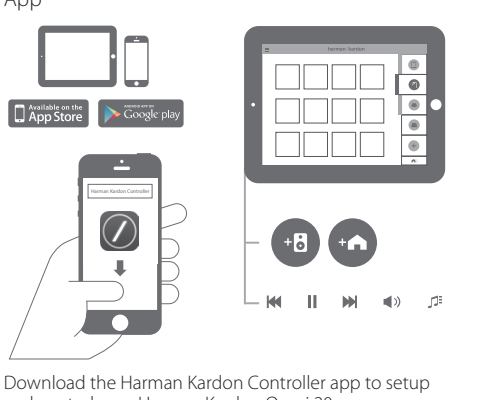

OMNI 20

What's in the box

Quick Start Guide

Guide de démarrage rapide

Buttons

Connections

Stand mount screw holes
Trous de vis de montage du pied
Orificios para los tornillos del soporte de montaje
Buracos dos parafusos de montagem do suporte
Löcher für die Befestigungsschrauben
Fori per le viti di montaggio del supporto
Schroefgaten montagestand
Skruvhull for veggstativ
Telineen ruuvi kiinnityksen reiät
Отверстия для винтов для монтажа стойки
Skruehål för montering på stativ
Skruehuller til montering af holder
スタンド取り付け用ねじ穴
스탠드 장착 나사 구멍
坐地安裝螺絲孔
立式安裝螺孔
Lubang sekrup pemasangan berdiri

App

Laden Sie die Harman Kardon Controller-App herunter, um Ihren Harman Kardon Omni 20 konfigurieren und bedienen zu können. Scarica l'app Harman Kardon Controller per impostare e controllare il tuo Harman Kardon Omni 20. Download de Harman Kardon Controller app om uw Harman Kardon Omni 20 te installeren en te bedienen. Last ned Harman Kardon Kontroll-appen for å sette opp og kontrollere Harman Kardon Omni 20. Lataa Harman Kardon Controller-sovellus, jotta voit määrittää Harman Kardon Omni 20 -laitteen asetukset ja hallita sitä. Загрузите приложение Harman Kardon Controller, чтобы настроить свой продукт Harman Kardon Omni 20 и управлять им. Hämta appen Harman Kardon Controller för att ställa in och styra din Harman Kardon Omni 20. Hent applikationen Harman Kardon Controller, så du kan konfigurere og styre din Harman Kardon Omni 20. Harman Kardon Controller (ハーマンカードン・コントローラー)アプリをダウンロードしてセットアップし、お持ちの Harman Kardon Omni 20 (ハーマンカードン・オムニ20) をコントロールしてください。 Harman Kardon Controller 앱을 다운로드하여 Harman Kardon Omni 20을 설정하고 제어합니다. 下載 Harman Kardon Controller 應用以設置和控制您的 Harman Kardon Omni 20。 下載 Harman Kardon Controller 應用程式以設定並控制您的 Harman Kardon Omni 20。 Unduh aplikasi Harman Kardon Controller untuk persiapan dan mengontrol Harman Kardon Omni 20 Anda.