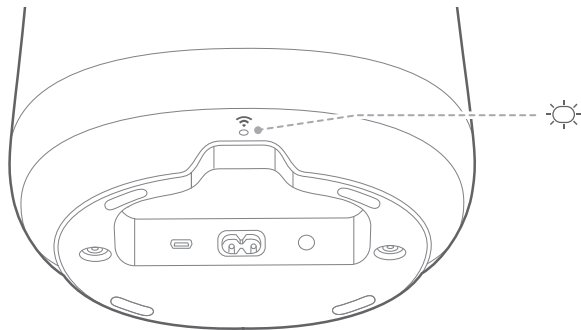

4) Logga in med ditt Google-konto för en personanpassad upplevelse med Google Assistant. Skapa ett nytt om du inte redan har ett.

Wi-Fi-status

	Wi-Fi-status
	Utmärkt Wi-Fi-signal
	Rekommenderad Wi-Fi-signal
	Svag Wi-Fi-signal eller frånkopplad

VAR FÖRSIKTIG:

- Se till att du aktiverat Bluetooth och platstjänster på din smartphone eller surfplatta om du upplever problem under installationen.