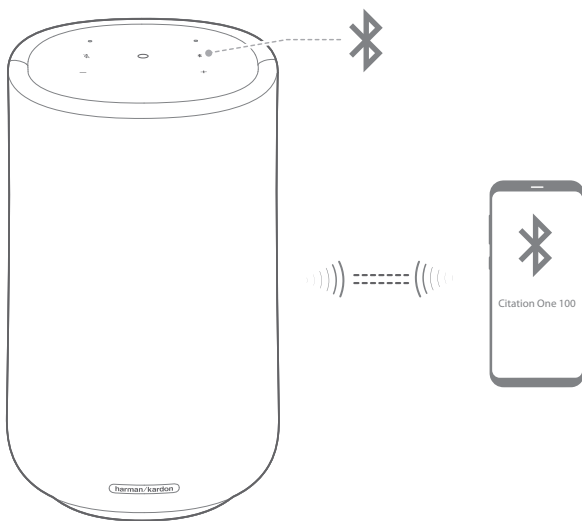

OBS!

- Tryck och håll inne i mer än fem sekunder för att avsluta alla Bluetooth-anslutningar och aktivera parkopplingsläget igen.
- Bluetooth-prestanda kan påverkas av avståndet mellan denna produkt och din Bluetooth-enhet, samt miljön i vilken de används.