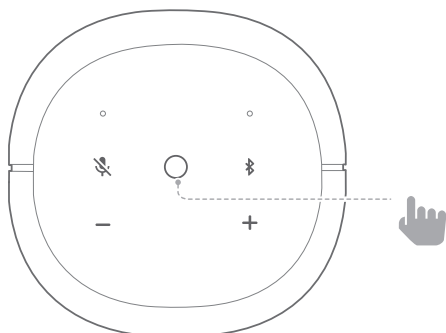

Kontroller för uppspelning

○ Tryck en gång	Spela upp/pausa
○ Tryck och håll inne i mer än två sekunder	Aktivera Google Voice Assistant