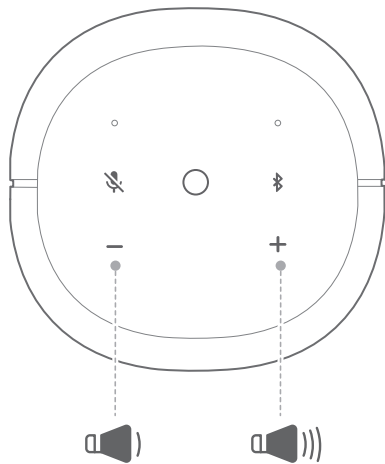

/ INSTÄLLNINGAR

Volym

Det finns tre sätt att justera volymen medan du spelar musik:

- Tryck på knapparna -/+ på övre panelen för att minska eller höja musiken.

- Justera volymen med Google Home-appen på din telefon eller surfplatta.
- Använd rösten för att be Google Assistant att justera volymen.

Stäng av mikrofonen

Tryck på för att stänga av den inbyggda mikrofonen och därmed inaktivera röstkommandon.

Tryck på för att aktivera mikrofonen igen.

Uppgradering av programvaran

Din Citation-högtalares programvara uppdateras automatiskt till den senaste versionen när högtalaren är ansluten till internet via ett Wi-Fi-nätverk.