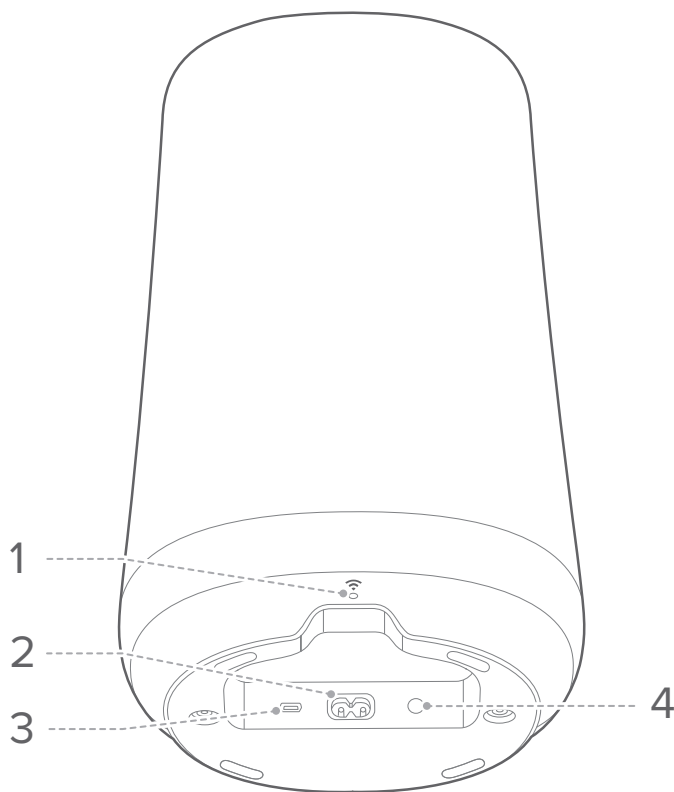

Undersidan

1.
  - Wi-Fi-status.
2. **POWER (STRÖMFÖRSÖRJNING)**
  - Anslut till strömkällan.
3. **RESET (ÅTERSTÄLLNING)**
  - Tryck och håll intryckt i fem sekunder för fabriksåterställning.
4. **SERVICE (endast för servicepersonal)**