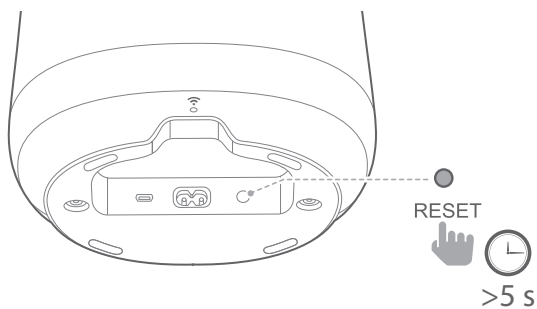

Återställ fabriksinställningarna

Tryck på och håll knappen **RESET (ÅTERSTÄLLNING)** intryckt på din Citation-högtalares undersida i fem sekunder för att återställa till de standardinställningar högtalaren kom med från fabriken. När fabriksåterställningen slutförts kommer Citation-högtalaren automatiskt att stängas av och startas om.

Rengöring och underhåll

Koppla från strömkabeln från högtalaren och torka sedan av högtalarens yttre ytor med en ren, mjuk trasa.

VAR FÖRSIKTIG:

- Använd inte alkohol, bensen eller thinner för att rengöra tygytan.